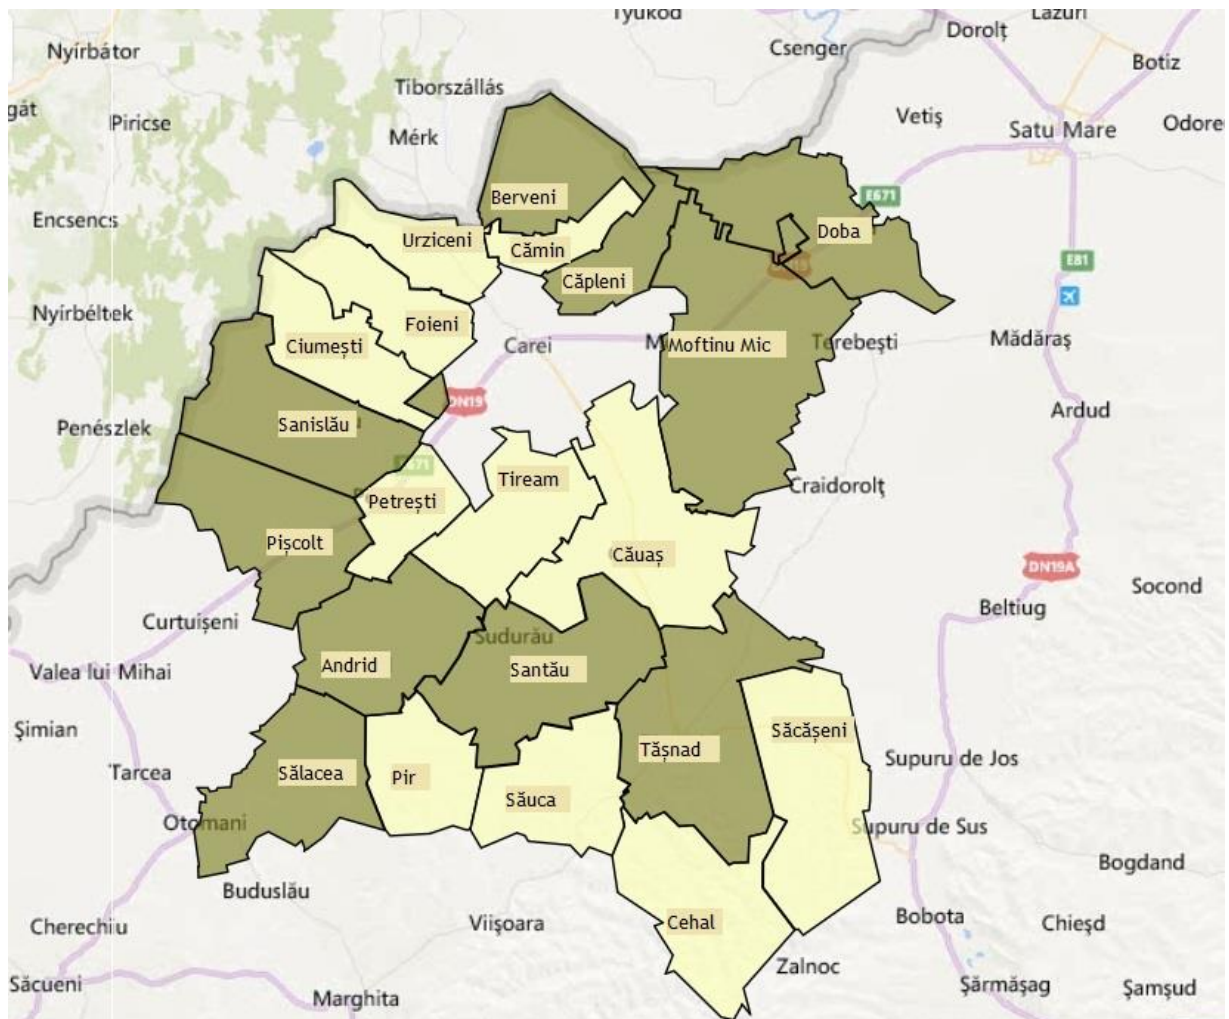

ANEXA 5 - HARTA ADMINISTRATIVĂ ȘI GEOGRAFICĂ A TERITORIULUI GAL SUD-VEST SATU MARE

MICROREGIUNEA DE DEZVOLTARE "SUD-VEST SATU MARE"